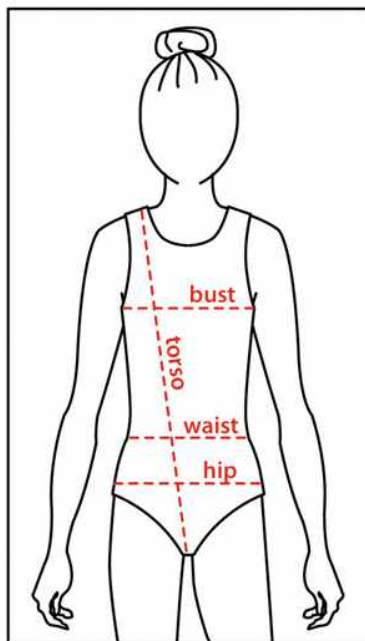

Tabella di conversione Taglie Americane/Italiane dei costumi da competizione FINIS HYDROSPEED

DONNA

Taglia Costume	24	26	28	30	32	34	36
Bust (cm)	68	71	76	81	87	92	99
Waist (cm)	61	63	64	66	69	71	75
Hip (cm)	75	78	84	89	94	100	104
Torso (cm)	138	140	142	146	150	154	159

UOMO

Taglia Costume	24	26	28	30	32	34	36
Waist (cm)	61-66	67-71	72-76	77-81	82-87	88-92	93-99